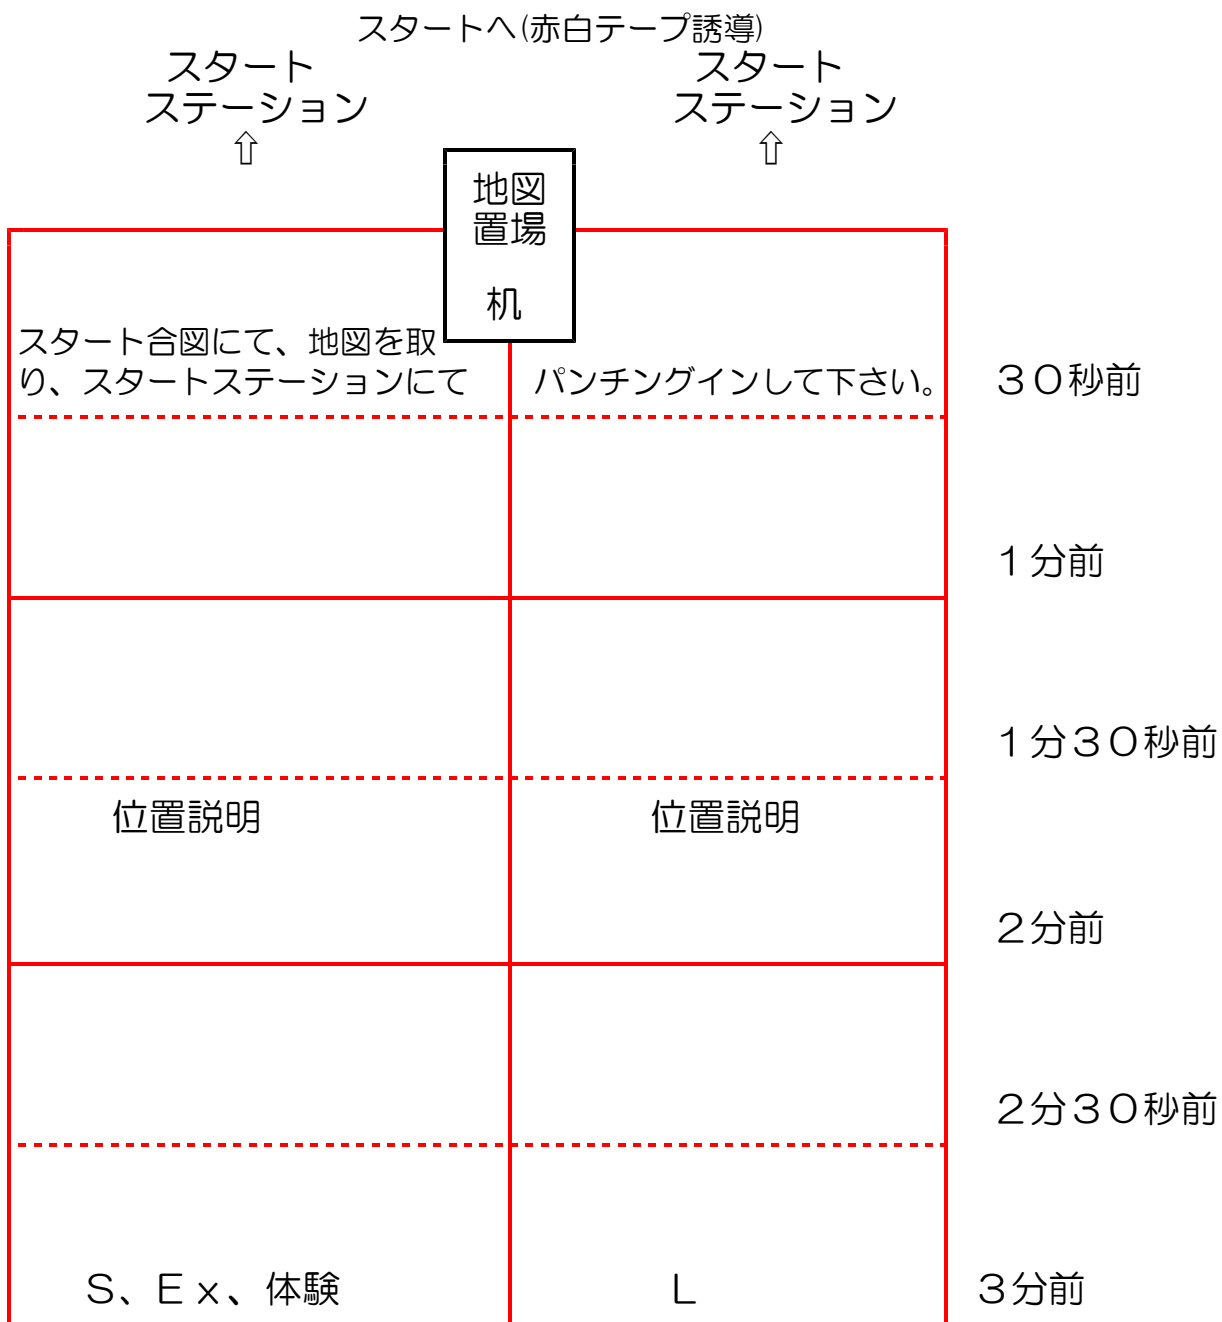

スタート地区 30秒おきスタートのため、6枠にしました。
 スタートチャイマーは、30秒おきに鳴ります。1枠ずつ進んでください。

↑
 チェックステーション
 ↑
 クリアステーション
 ↑
 会場から